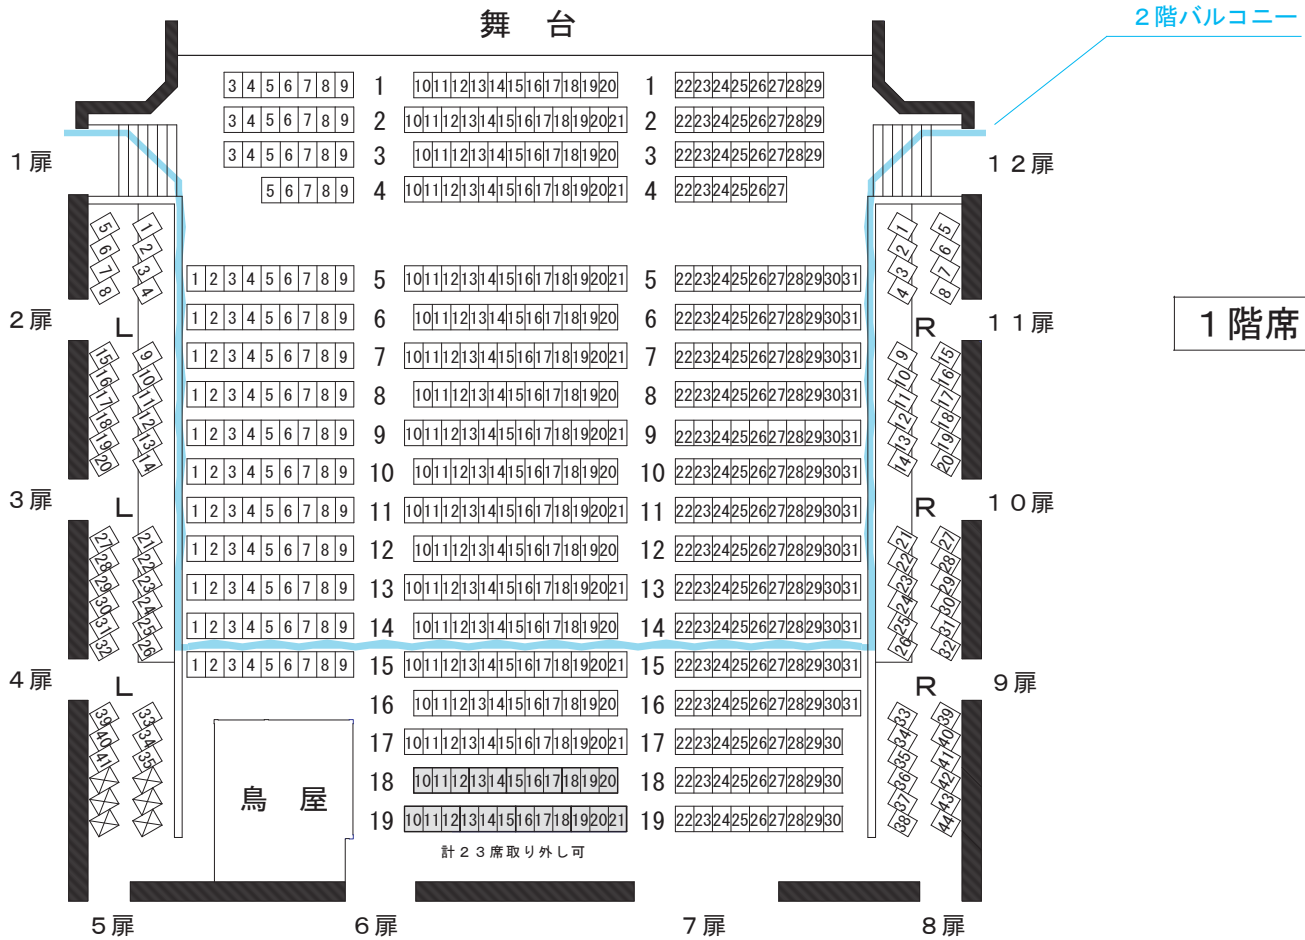

■ 春秋座 座席表 (花道なし) ■

1階席数合計		603	
通路前座席	102	521	
通路後座席	419		
棧敷席	L	38	82
	R	44	
2階席数合計		204	
正面席	168		
バルコニー席	L+R	36	(補助席)
	(補助席)	(36)	
座席数総計		807	
花道なし		(補助席含む) (843)	