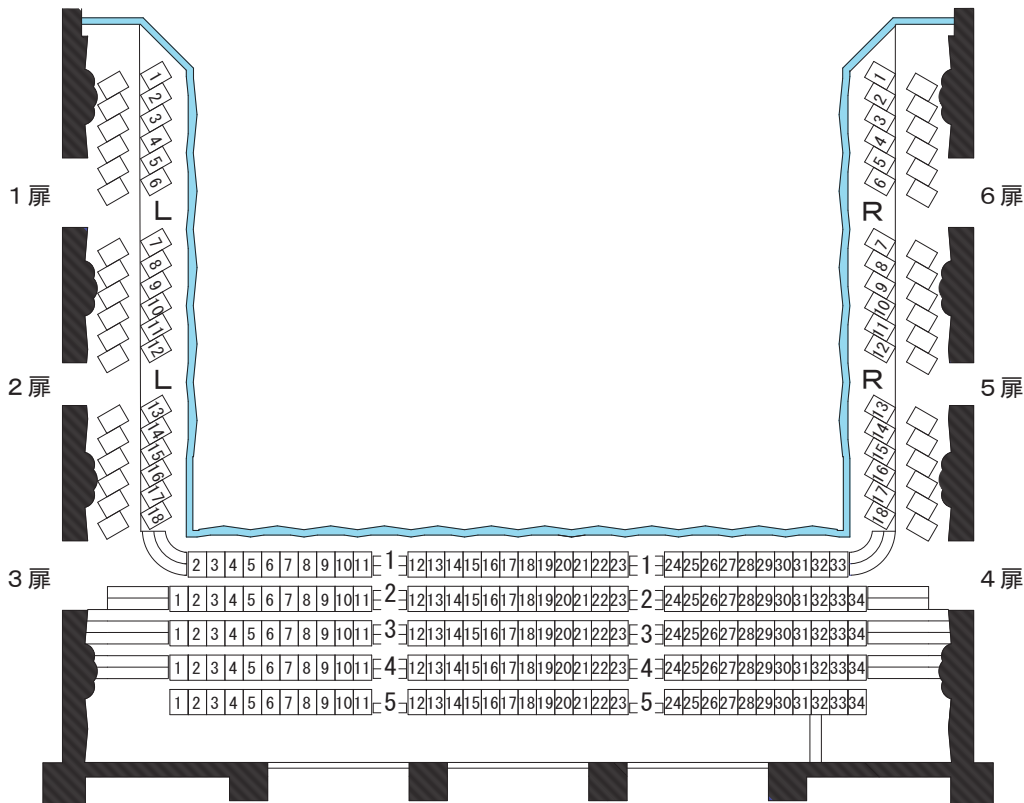

■ 春秋座 座席表 (花道なし) ■

1階席数合計		603	
通路前座席	102	521	
通路後座席	419		
棧敷席	L	38	82
	R	44	
2階席数合計		204	
正面席	168		
バルコニー席	L+R	36	(補助席)
	(補助席)	(36)	
座席数総計		807	
花道なし		(補助席含む) (843)	